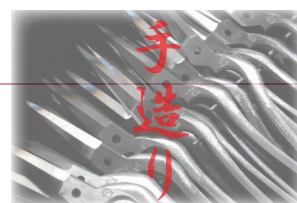

和芸

JAPAN BRAND PRODUCTS

上部梨子地