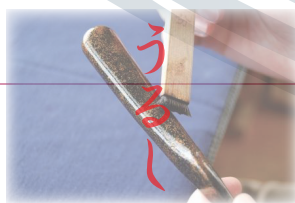

みきかじや村 漆塗鋏 『凜』・『蕾』 シリーズ

品番	品名	サイズ	価格(税別)
TS001	漆塗鋏『凜』朱・刷毛目塗りぼかし	200 mm	24,600
TS005	漆塗鋏『蕾』朱・刷毛目塗りぼかし	200 mm	25,200

※税別価格です。

品番	品名	サイズ	価格(税別)
TS002	漆塗鋏『凜』梨子地	200 mm	24,600
TS006	漆塗鋏『蕾』梨子地	200 mm	25,200

※税別価格です。

和芸

JAPAN BRAND PRODUCTS

品番	品名	サイズ	価格(税別)
TS003	漆塗鋏『凜』上部梨子地	200 mm	24,600
TS007	漆塗鋏『蕾』上部梨子地	200 mm	25,200

※税別価格です。

品番	品名	サイズ	価格(税別)
TS004	漆塗鋏『凜』曙塗り	200 mm	24,600
TS008	漆塗鋏『蕾』曙塗り	200 mm	25,200

※税別価格です。