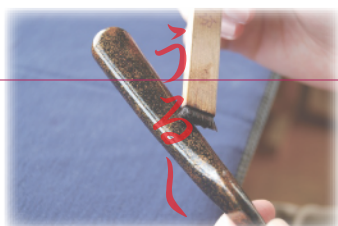

鍛冶人と伝統工芸のコラボレーション

みきかじや村 バネ内臓型 天然籐巻・特殊メッキシリーズ

職人の手で一つ一つ丁寧に巻いた『天然籐』は握った時の感触が素晴らしく、滑りにくくなっております。また、使えば使うほど味わいが深まります。

鋼の欠点である『錆び』に強い特殊表面メッキ仕上げになっております。しかし、刃の部分は切れ味に問題がありますので塗装しておりません。

品番	品名	サイズ	価格(税別)
TS009	F型剪定鋏 8インチ(籐巻き)	200 mm	15,200

※税別価格です。

品番	品名	サイズ	価格(税別)
TS010	F型剪定鋏 8インチ(特殊メッキ)	200 mm	15,200

※税別価格です。

和芸

JAPAN BRAND PRODUCTS

みきかじや村 天然籐巻シリーズ

本格・プロ志向

盆栽・華道用として

品番	品名	サイズ	価格(税別)
TS032	A型改良剪定鋏 8インチ 金止(籐巻き)	200 mm	8,400

※税別価格です。

品番	品名	サイズ	価格(税別)
TS033	B型剪定鋏 5インチ 金止(籐巻き)	145 mm	7,200

※税別価格です。