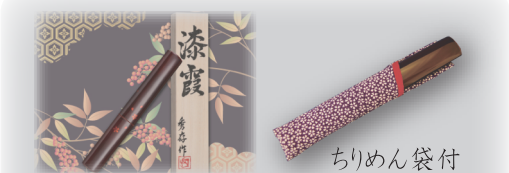

亀
鶴

TS011 漆霞『鶴亀』雲流横手小刀鞘入

木工・竹細工用

全長	刃渡	漆塗・蒔絵	用途	価格(税別)
210mm	90mm	山中塗・『鶴亀』	木工・竹細工用	25,200

※税別価格です。

桜

TS012 漆霞『桜』雲流繰小刀鞘入

木工・竹細工・欄間建具用

全長	刃渡	漆塗・蒔絵	用途	価格(税別)
220mm	105mm	山中塗・『桜』	木工・竹細工・欄間用	25,200

※税別価格です。

和芸

JAPAN BRAND PRODUCTS

ちりめん袋付

匠の技と美『漆霞小刀』

漆塗鞘は蒔絵の上に塗りを施し、模様を浮かびあがらせる『白檀』という技法で作られています。時間とともに透明度が増し、落ち着いた雰囲気と優美なイメージを併せもつ物です。ですので漆の特性を最も生かした塗りとなっています。刃は最高級『安来青紙2号積層鋼(10層)』を仕様、鍛冶人の丹精な鍛接・鍛造により磨きのかかったすばらしい切れ味が楽しめます。