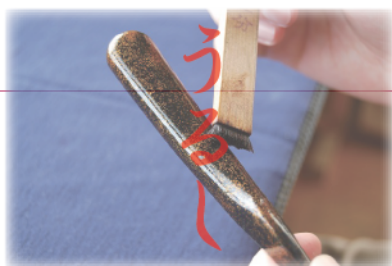

加賀山中塗り 蒔絵『花びら流水』シリーズ。

TS022 漆霞『花びら』青紙積層鋼 出刃包丁 5.5寸

全長	刃長	漆塗・蒔絵	用途	価格(税別)
315mm	165mm	山中塗・『花びら』	三枚卸・骨切断用	36,800

※税別価格です。

TS023 漆霞『花びら』青紙積層鋼 柳刃包丁 8寸

全長	刃長	漆塗・蒔絵	用途	価格(税別)
380mm	240mm	山中塗・『花びら』	お刺身用	36,800

※税別価格です。

和芸

JAPAN BRAND PRODUCTS

TS024 漆霞『花びら』青紙積層鋼 三徳包丁

全長	刃長	漆塗・蒔絵	用途	価格(税別)
310mm	165mm	山中塗・『花びら』	肉・野菜・魚用	22,190

※税別価格です。

蒔絵『花びら流水』

匠の技と美『漆霞包丁』

漆塗鞘は蒔絵の上に塗りを施し、模様を浮かびあがらせる『白檀』という技法で作られています。時間とともに透明度が増し、落ち着いた雰囲気と優美なイメージを併せもつ物です。ですので漆の特性を最も生かした塗りとなっています。刃は最高級『安来青紙2号積層鋼(8層)』を仕様、鍛冶人の丹精な鍛接・鍛造により磨きのかかったすばらしい切れ味が楽しめます。