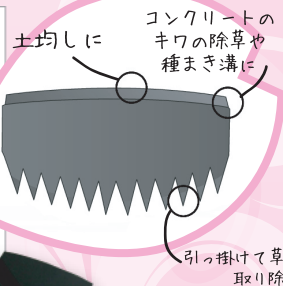

花粉・防塵対策に！

野外での農園芸作業用として作られたサングラスです。
花粉・粉塵対策として顔にフィットする防塵カバー付きで
す。また、手先を使う細かい作業や取り扱い説明書など
が見やすい様に老眼レンズ付きタイプもあります、UV 加
工ですので炎天下でもしっかりと目を守ります。

選べる3色！ガーデニングに女子力を！

流行に敏感な女性に楽しみながら作業してほしい。そんな願いからできたノ
コギリです。カラーはグリーン・バイオレット・サクラの3色。本革ベルト通し付
き収納ケースなので持ち運び・保管に便利です。生木から木材までかいら
ずで簡単に切れますので庭木の手入れやゴミの分別もこれ1本でこなせます。

刈る

春を先取り

みきかじや村ガーデニングシリーズ 女子力UP グッズ

替刃式♪ グラス Hipper シリーズ

本体 ¥2,310
替刃 ¥1,260

従来の鋸刃は
引の掛かりが強く
力が必要でした。

グラス Hipper なら
引いても引の掛からない
逆目だから力いらず！
スムーズに作業できます。

力いらずの優れもの！

笹やススキなど堅い草を切るにはかなりの力が必要。そこで、
刃を逆目(さかめ)にし、流しながら切る事により、簡単に切
る事ができます。しかも100グラムと超軽量なので長時間の
作業も疲れません。錆びにくいメッキコーティング仕上です
ので、お手入れもラクチンです。

削る

土均しに

コンクリートの
キワの除草や
種まき溝に

引の掛けて草を
取り除く

替刃式♪ グランド Hipper シリーズ

本体 ¥2,730
替刃 ¥1,890