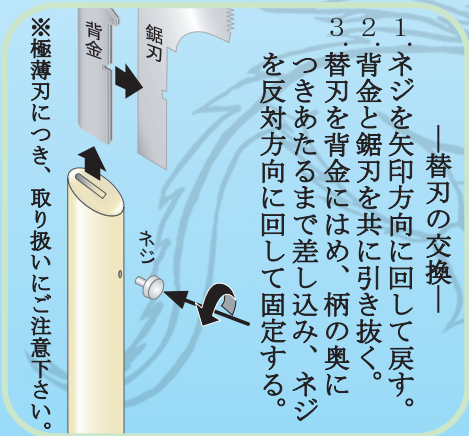

神の器

プロ専用
熟練者向け
極薄導突鋸
替刃式

此れを扱う事の出来る者

すなわち神の域なり

貴方はその器であろうか…

【特長】

- ◇薄さ0・15ミリという板厚でありながら、鋸幅40ミリでの安定した切削を実現。
- ◇切り幅が狭い為、切りくずが少なく、さらに切り口も綺麗に仕上がります。

【用途・適用材】

細工、精密加工用
一般木材

【製品仕様】

《鋸刃》板厚…0・15ミリ
刃長…180ミリ
ピッチ…1・0ミリ(寸30枚目)
《柄》天然白樫使用

衝撃焼入
特殊表面処理

【適合替刃】

替刃品番 TS130

▲使用上の注意

- ・精密な鋸の為、使用時には余分な力を入れない。
- ・替刃交換時は手袋を着用する。
- ・刃の部分は絶対に握らない事。
- ・材料に釘等の金属類がない事を十分確認する。
- ・適用材以外には使用しない。
- ・炎天下の車内など高温になる所に長時間放置しない。
- ※不注意により負傷された場合、当社は一切の責任を負いません。

◎替刃は品番TS130をお求めください。

■販売元

みやびや村

〒673-0404 兵庫県三木市大村 58-14
TEL.0794-83-1123 FAX.0794-83-2278

URL: <https://www.miki-japan.com/>
E-mail: webmaster@miki-japan.com

■製造元

レザソー工業株式会社

URL: <https://www.razorsaw.co.jp>
E-mail: info@razorsaw.co.jp

MADE IN JAPAN

RAZORSAW