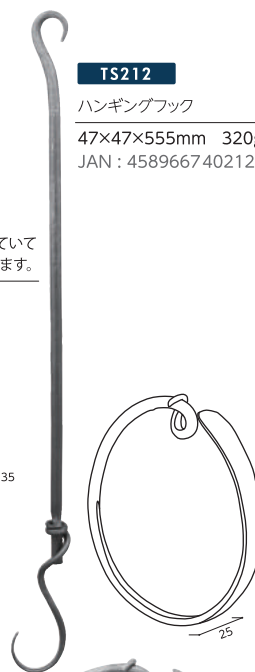

フラワースタンドセット (アーチ・バスケット)

145×295mm 1480g  
JAN : 4589667402243

**TS226**

フラワースタンドセット (アーチ・3号鉢・アーム)

145×295mm 2020g  
JAN : 4589667402267

**TS210**

フラワースタンド ループ

275×300mm 1480g  
JAN : 4589667402106

**TS225**

フラワースタンドセット (ループ・バスケット)

275×300mm 1660g  
JAN : 4589667402250

**TS227**

フラワースタンドセット (ループ・3号鉢・アーム)

275×300mm 2200g  
JAN : 4589667402274

ジョイントがスライドになっていて  
ボールを軸にフックが回転します。

**TS223**

ハンギングセット (ループ・フック)

45×190×730mm 660g  
JAN : 4589667402236

**TS212**

ハンギングフック

47×47×555mm 320g  
JAN : 4589667402120

**TS211**

ハンギングループ

190×190mm 340g  
JAN : 4589667402113

**TS218**

バスケット

115×115×145mm 200g  
JAN : 4589667402182

**TS216**

3号鉢用アーム

95×95×135mm 60g  
JAN : 4589667402168

※ハンギングセット使用

※商品は全て鍛造品でハンドメイドのため寸法・仕上げに若干のバラつきがございます。表記サイズは全てmm(ミリメートル)です。