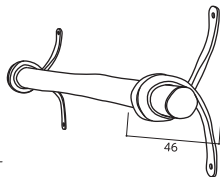

**TS214**  
 フラワーポット3号  
 90×90×80mm 660g  
 JAN : 4589667402144

**TS215**  
 フラワーポット スラッシュ3号  
 90×90×100mm 720g  
 JAN : 4589667402151

**TS221**  
 フラワーポット3号 セット  
 120×120×85mm 820g  
 JAN : 4589667402212

**TS222**  
 フラワーポット スラッシュ3号 セット  
 120×120×105mm 880g  
 JAN : 4589667402229

**TS236**  
 ウォールポケット  
 205×300mm 900g  
 JAN : 4589667402366

**TS217**  
 3号鉢用受け皿  
 120×120×10mm 160g  
 JAN : 4589667402175

3号鉢が3個収まります

**TS213**  
 プランターボックス  
 335×120mm 2160g  
 JAN : 4589667402137

バーの太さ Φ15

**TS235**  
 ハンガーバー  
 395×90mm 660g  
 JAN : 4589667402359

**TS220**  
 S字フック ワイド  
 45×110mm 80g  
 JAN : 4589667402205