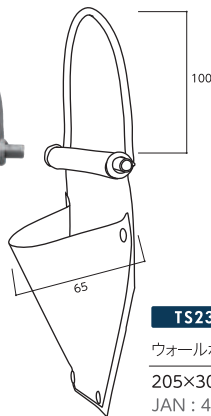

**TS218**

バスケット

115×115×145mm 200g  
JAN : 4589667402182

**TS216**

3号鉢用アーム

95×95×135mm 60g  
JAN : 4589667402168

※ハンギングセット使用

※商品は全て鍛造品でハンドメイドのため寸法・仕上げに若干のバラつきがございます。表記サイズは全てmm(ミリメートル)です。

**TS214**  
 フラワーポット3号  
 90×90×80mm 660g  
 JAN : 4589667402144

**TS215**  
 フラワーポット スラッシュ3号  
 90×90×100mm 720g  
 JAN : 4589667402151

**TS221**  
 フラワーポット3号 セット  
 120×120×85mm 820g  
 JAN : 4589667402212

**TS222**  
 フラワーポット スラッシュ3号 セット  
 120×120×105mm 880g  
 JAN : 4589667402229

**TS236**  
 ウォールポケット  
 205×300mm 900g  
 JAN : 4589667402366

**TS217**  
 3号鉢用受け皿  
 120×120×10mm 160g  
 JAN : 4589667402175

3号鉢が3個収まります

**TS213**  
 プランターボックス  
 335×120mm 2160g  
 JAN : 4589667402137

バーの太さ Φ15

**TS235**  
 ハンガーバー  
 395×90mm 660g  
 JAN : 4589667402359

**TS220**  
 S字フック ワイド  
 45×110mm 80g  
 JAN : 4589667402205