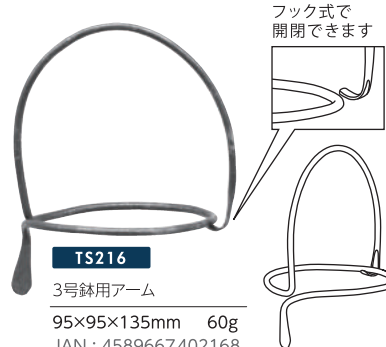

**TS225**

フラワースタンドセット (ループ・バスケット)

275×300mm 1660g  
JAN : 4589667402250

**TS227**

フラワースタンドセット (ループ・3号鉢・アーム)

275×300mm 2200g  
JAN : 4589667402274

ジョイントがスライドになっていて  
ボールを軸にフックが回転します。

**TS223**

ハンギングセット (ループ・フック)

45×190×730mm 660g  
JAN : 4589667402236

**TS212**

ハンギングフック

47×47×555mm 320g  
JAN : 4589667402120

**TS211**

ハンギングループ

190×190mm 340g  
JAN : 4589667402113

**TS218**

バスケット

115×115×145mm 200g  
JAN : 4589667402182

**TS216**

3号鉢用アーム

95×95×135mm 60g  
JAN : 4589667402168

※ハンギングセット使用

※商品は全て鍛造品でハンドメイドのため寸法・仕上げに若干のバラつきがございます。表記サイズは全てmm(ミリメートル)です。