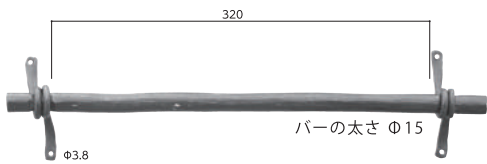

3号鉢が3個収まります

バーの太さ Φ15

TS229
ドロップフック S
32×12×110mm 20g
JAN : 4589667402298

TS219
ドロップフック M
42×18×150mm 80g
JAN : 4589667402199

*商品は全て鍛造品でハンドメイドのため寸法・仕上げに若干のバラつきがございます。表記サイズは全てmm(ミリメートル)です。

※オーダーメイドも承っておりますのでお気軽にお問い合わせください。