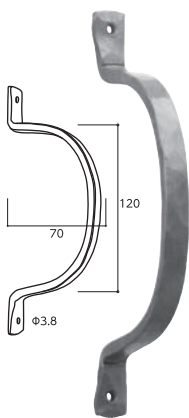

**TS230**  
 S字フック テーパード  
 50×105mm 80g  
 JAN : 4589667402304

**TS231**  
 S字フック ハンマーパターン  
 50×110mm 100g  
 JAN : 4589667402311

**TS229**  
 ドロップフック S  
 32×12×110mm 20g  
 JAN : 4589667402298

**TS219**  
 ドロップフック M  
 42×18×150mm 80g  
 JAN : 4589667402199

**TS228**  
 ドロップフック L  
 82×26×170mm 200g  
 JAN : 4589667402281

**TS232**  
 ドアハンドル プレーン  
 13×190mm 140g  
 JAN : 4589667402328

**TS233**  
 ドアハンドル ワイド  
 20×190mm 120g  
 JAN : 4589667402335

**TS234**  
 ドアハンドル ツイスト  
 13×190mm 140g  
 JAN : 4589667402342