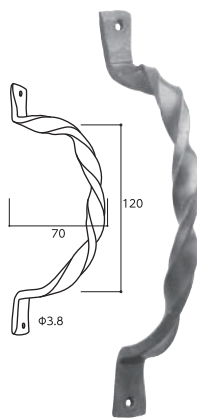

TS220
S字フック ワイド
45×110mm 80g
JAN : 4589667402205

TS234
ドアハンドル ツイスト
13×190mm 140g
JAN : 4589667402342