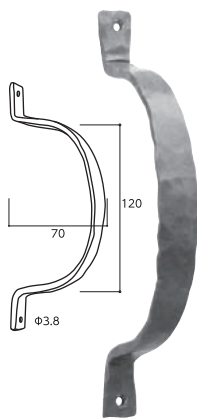

**TS230**  
 S字フック テーパード  
 50×105mm 80g  
 JAN : 4589667402304

**TS231**  
 S字フック ハンマーパターン  
 50×110mm 100g  
 JAN : 4589667402311

**TS229**  
 ドロップフック S  
 32×12×110mm 20g  
 JAN : 4589667402298

**TS219**  
 ドロップフック M  
 42×18×150mm 80g  
 JAN : 4589667402199

**TS228**  
 ドロップフック L  
 82×26×170mm 200g  
 JAN : 4589667402281

**TS232**  
 ドアハンドル プレーン  
 13×190mm 140g  
 JAN : 4589667402328

**TS233**  
 ドアハンドル ワイド  
 20×190mm 120g  
 JAN : 4589667402335

**TS234**  
 ドアハンドル ツイスト  
 13×190mm 140g  
 JAN : 4589667402342