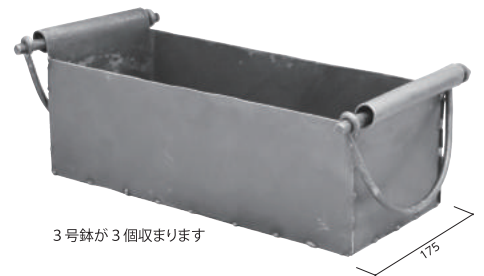

3号鉢が3個収まります

TS213
プランターボックス
335×120mm 2160g
JAN : 4589667402137